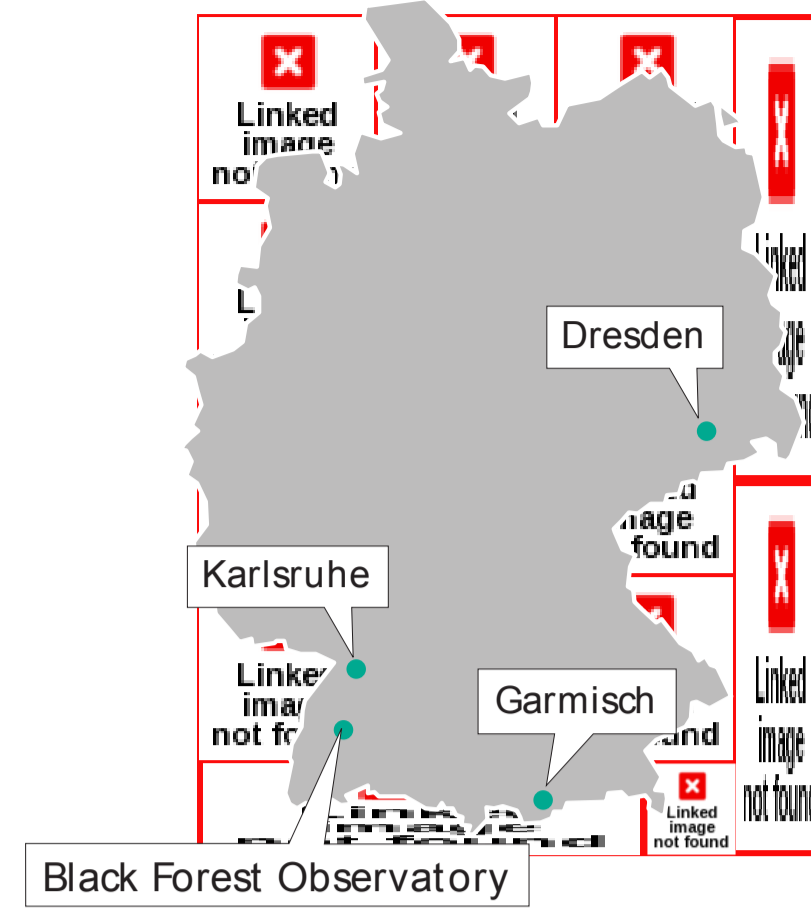

LAGEPLAN CAMPUS SÜD

KIT-Standorte
Deutschland

Süd-Standort-Suche

Service-Telefon +49 721 608 1000
08.00 – 18.00 Uhr

Campus Süd

Hörsäle:

- Architektur-Hörsäle, neuer Hörsaal (20.40)
- Arnold-Hörsaal (11.10)
- AUDIMAX, Hörsaal am Forum (30.95)
- Bauingenieur-, großer und kleiner Hörsaal (10.50)
- Chemie, Neuer Hörsaal (30.41)
- Chemie, Neuer Hörsaal (30.46)
- Criegée-Hörsaal (30.41)
- Eiermann-Hörsaal (20.40)
- Elektrotechnik, Kleiner Hörsaal (11.10)
- Engesser-Hörsaal (10.81)
- Fasanengarten-Hörsaal (50.35)
- Gaede-Hörsaal (30.22)
- Gerthsen-Hörsaal (30.21)
- Grashof-Hörsaal (10.91)
- Hertz-Hörsaal (10.11)
- HMU und HMO (10.21)
- Hochspannungstechnik-Hörsaal (30.35)
- Kollegium am Schloss Hörsaal (20.13)
- Lehmann-Hörsaal (30.22)
- Leichttechnik-Hörsaal (30.34)
- Maschinenbau, oberer und mittlerer Hörsaal (10.91)
- Messtechnik-Hörsaal (30.33)
- Englerstr. 7 F07
- Engelbert-Arnold-Str. 5 F07
- Straße am Forum 1 H06
- Reinhard-Baumeister-Platz 1 I08
- Fritz-Haber-Weg 2-6 G05
- Engesserstr. 15 G06
- Fritz-Haber-Weg 2-6 G07
- Englerstr. 7 F07
- Engelbert-Arnold-Str. 5 F07
- Otto-Amman-Platz 1 H08
- Gotthard-Franz-Str. 7 J04
- Engesserstr. 7 E06
- Engesserstr. 9 F06
- Engelbert-Arnold-Str. 4 F08
- Kaiserstr. 12 F08
- Wilhelm-Nusselt-Weg 2 G08
- Engesserstr. 11 F06
- Schlossbezirk 1 C06
- Engesserstr. 7 E06
- Engesserstr. 13 G06
- Engelbert-Arnold-Str. 4 F08
- Fritz-Haber-Weg 1 G06

- Nusselt-Hörsaal (10.23) G08
- Physik-Hörsäle (30.22) E06
- Flank-Hörsaal (40.32) F08
- Redtenbacher-Hörsaal (10.91) F08
- Rehbock-Hörsaal (10.81) H08
- Sportinstitut-Hörsaal (40.40) H03
- Tulla-Hörsaal (11.40) F07

Herausgeber
Karlsruher Institut für Technologie
Kaiserstraße 12 | 76131 Karlsruhe

Stand: 01. September 2010

1. **Warnhinweise**
2. Interne Notrufnummer 3333
   - Auf dem Campus gilt die Straßenverkehrsordnung.
   - Höchstgeschwindigkeit 30 km/h.
   - In ausgewiesenen Verkehrsbereichen Schrittgeschwindigkeit.
   - Vorfahrtsregel „rechts vor links“ beachten.
   - Sicherheitsbereiche dürfen nur unter Beachtung örtlicher Regularien betreten werden.